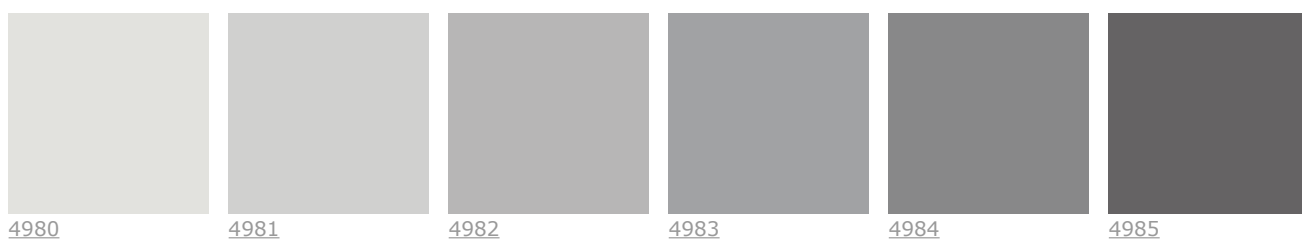

Facade Colour Card

Karta Facade Colour Card posiada 240 kolorów, którymi można pomalować drewniane oraz betonowe powierzchnie zewnętrzne.

Należy pamiętać, że kolory na zewnątrz pomieszczeń wyglądają na dużych powierzchniach na nieco jaśniejsze i bardziej błyszczące, niż na małych próbkach, które znajdują się w karcie kolorów na białym tle.

4914 4915 4916 4917 4918 4919

4920 4921 4922 4923 4924 4925

4926 4927 4928 4929 4930 4931

4932 4933 4934 4935 4936 4937

4938 4939 4940 4941 4942 4943

4944 4945 4946 4947 4948 4949

4950 4951 4952 4953 4954 4955

4956 4957 4958 4959 4960 4961

4962 4963 4964 4965 4966 4967

4968 4969 4970 4971 4972 4973

UWAGA!
Kolory

widoczne na ekranie monitora zostały wygenerowane elektronicznie. Mogą one różnić się od rzeczywistych kolorów wymalowań, jako że na odbiór koloru mają wpływ takie czynniki jak wykończenie i połysk materiału czy oświetlenie. Przed zakupem i użyciem danej farby prosimy zawsze sprawdzać wybrany kolor w karcie kolorów Tikkurila lub na próbkach kolorów.