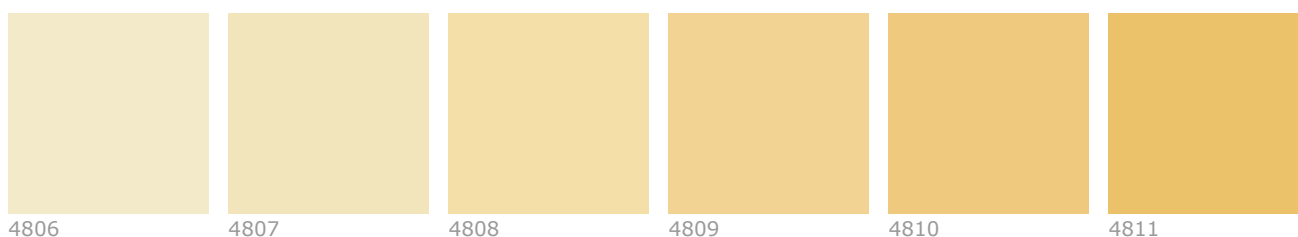

Facade Colour Card

Karta Facade Colour Card posiada 240 kolorów, którymi można pomalować drewniane oraz betonowe powierzchnie zewnętrzne.

Należy pamiętać, że kolory na zewnątrz pomieszczeń wyglądają na dużych powierzchniach na nieco jaśniejsze i bardziej błyszczące, niż na małych próbkach, które znajdują się w karcie kolorów na białym tle.

4830 4831 4832 4833 4834 4835

4836 4837 4838 4839 4840 4841

4842 4843 4844 4845 4846 4847

4848 4849 4850 4851 4852 4853

4854 4855 4856 4857 4858 4859

4860 4861 4862 4863 4864 4865

4866 4867 4868 4869 4870 4871