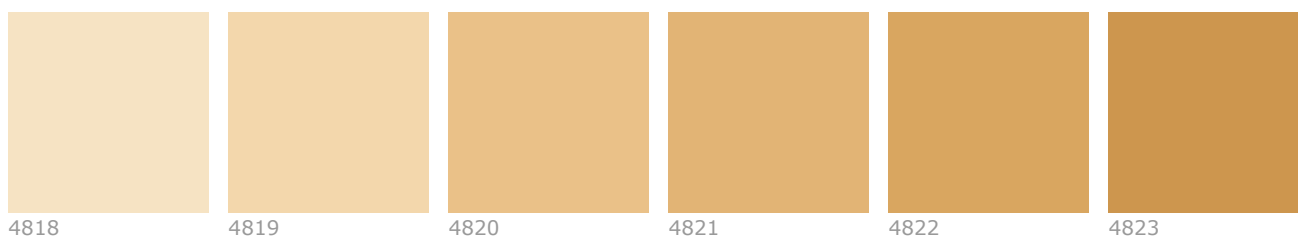

Facade Colour Card

Karta Facade Colour Card posiada 240 kolorów, którymi można pomalować drewniane oraz betonowe powierzchnie zewnętrzne.

Należy pamiętać, że kolory na zewnątrz pomieszczeń wyglądają na dużych powierzchniach na nieco jaśniejsze i bardziej błyszczące, niż na małych próbkach, które znajdują się w karcie kolorów na białym tle.

4830 4831 4832 4833 4834 4835

4836 4837 4838 4839 4840 4841

4842 4843 4844 4845 4846 4847

4848 4849 4850 4851 4852 4853

4854 4855 4856 4857 4858 4859

4860 4861 4862 4863 4864 4865

4866 4867 4868 4869 4870 4871

4956 4957 4958 4959 4960 4961

4962 4963 4964 4965 4966 4967

4968 4969 4970 4971 4972 4973

UWAGA!
Kolory

widoczne na ekranie monitora zostały wygenerowane elektronicznie. Mogą one różnić się od rzeczywistych kolorów wymalowań, jako że na odbiór koloru mają wpływ takie czynniki jak wykończenie i połysk materiału czy oświetlenie. Przed zakupem i użyciem danej farby prosimy zawsze sprawdzać wybrany kolor w karcie kolorów Tikkurila lub na próbkach kolorów.