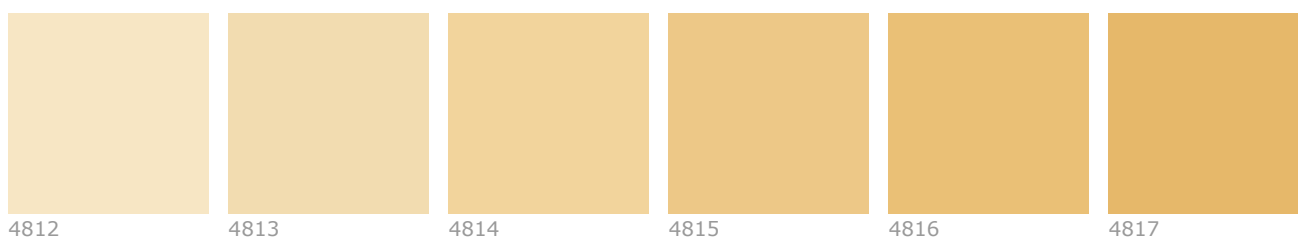

Facade Colour Card

Karta Facade Colour Card posiada 240 kolorów, którymi można pomalować drewniane oraz betonowe powierzchnie zewnętrzne.

Należy pamiętać, że kolory na zewnątrz pomieszczeń wyglądają na dużych powierzchniach na nieco jaśniejsze i bardziej błyszczące, niż na małych próbkach, które znajdują się w karcie kolorów na białym tle.

4830 4831 4832 4833 4834 4835

4836 4837 4838 4839 4840 4841

4842 4843 4844 4845 4846 4847

4848 4849 4850 4851 4852 4853

4854 4855 4856 4857 4858 4859

4860 4861 4862 4863 4864 4865

4866 4867 4868 4869 4870 4871

4956 4957 4958 4959 4960 4961

4962 4963 4964 4965 4966 4967

4968 4969 4970 4971 4972 4973

UWAGA!
Kolory

widoczne na ekranie monitora zostały wygenerowane elektronicznie. Mogą one różnić się od rzeczywistych kolorów wymalowań, jako że na odbiór koloru mają wpływ takie czynniki jak wykończenie i połysk materiału czy oświetlenie. Przed zakupem i użyciem danej farby prosimy zawsze sprawdzać wybrany kolor w karcie kolorów Tikkurila lub na próbkach kolorów.