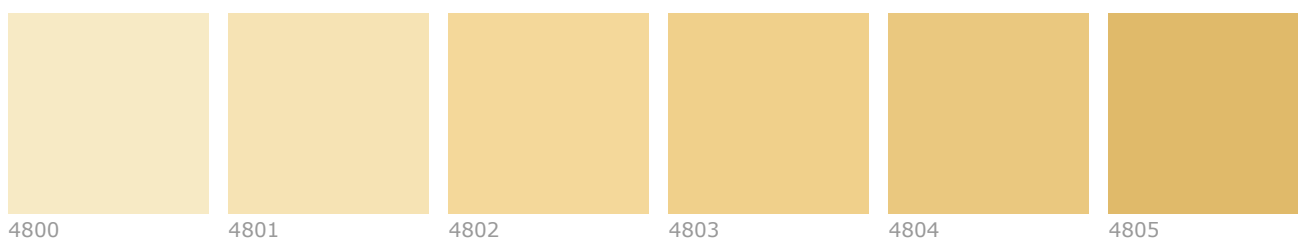

Facade Colour Card

Karta Facade Colour Card posiada 240 kolorów, którymi można pomalować drewniane oraz betonowe powierzchnie zewnętrzne.

Należy pamiętać, że kolory na zewnątrz pomieszczeń wyglądają na dużych powierzchniach na nieco jaśniejsze i bardziej błyszczące, niż na małych próbkach, które znajdują się w karcie kolorów na białym tle.

4830 4831 4832 4833 4834 4835

4836 4837 4838 4839 4840 4841

4842 4843 4844 4845 4846 4847

4848 4849 4850 4851 4852 4853

4854 4855 4856 4857 4858 4859

4860 4861 4862 4863 4864 4865

4866 4867 4868 4869 4870 4871