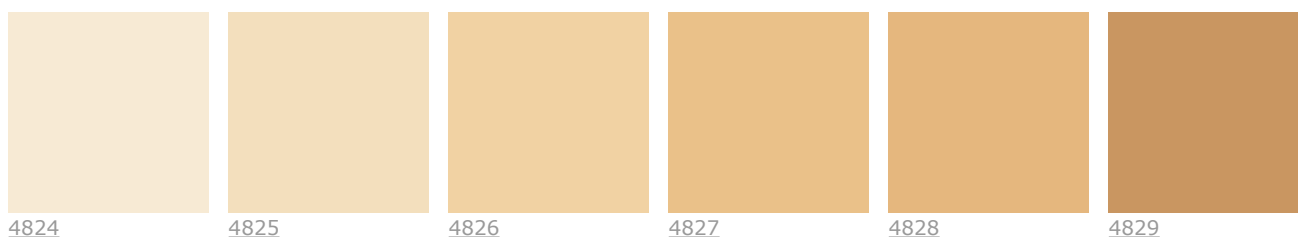

Facade Colour Card

Karta Facade Colour Card posiada 240 kolorów, którymi można pomalować drewniane oraz betonowe powierzchnie zewnętrzne.

Należy pamiętać, że kolory na zewnątrz pomieszczeń wyglądają na dużych powierzchniach na nieco jaśniejsze i bardziej błyszczące, niż na małych próbkach, które znajdują się w karcie kolorów na białym tle.

4830 4831 4832 4833 4834 4835

4836 4837 4838 4839 4840 4841

4842 4843 4844 4845 4846 4847

4848 4849 4850 4851 4852 4853

4854 4855 4856 4857 4858 4859

4860 4861 4862 4863 4864 4865

4866 4867 4868 4869 4870 4871

4956 4957 4958 4959 4960 4961

4962 4963 4964 4965 4966 4967

4968 4969 4970 4971 4972 4973

UWAGA!
Kolory

widoczne na ekranie monitora zostały wygenerowane elektronicznie. Mogą one różnić się od rzeczywistych kolorów wymalowań, jako że na odbiór koloru mają wpływ takie czynniki jak wykończenie i połysk materiału czy oświetlenie. Przed zakupem i użyciem danej farby prosimy zawsze sprawdzać wybrany kolor w karcie kolorów Tikkurila lub na próbkach kolorów.