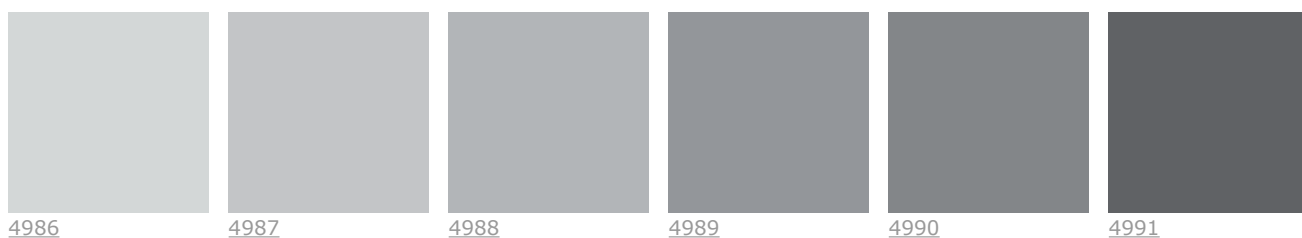

Facade Colour Card

Karta Facade Colour Card posiada 240 kolorów, którymi można pomalować drewniane oraz betonowe powierzchnie zewnętrzne.

Należy pamiętać, że kolory na zewnątrz pomieszczeń wyglądają na dużych powierzchniach na nieco jaśniejsze i bardziej błyszczące, niż na małych próbkach, które znajdują się w karcie kolorów na białym tle.

4914 4915 4916 4917 4918 4919

4920 4921 4922 4923 4924 4925

4926 4927 4928 4929 4930 4931

4932 4933 4934 4935 4936 4937

4938 4939 4940 4941 4942 4943

4944 4945 4946 4947 4948 4949

4950 4951 4952 4953 4954 4955

4956 4957 4958 4959 4960 4961

4962 4963 4964 4965 4966 4967

4968 4969 4970 4971 4972 4973

UWAGA!
Kolory

widoczne na ekranie monitora zostały wygenerowane elektronicznie. Mogą one różnić się od rzeczywistych kolorów wymalowań, jako że na odbiór koloru mają wpływ takie czynniki jak wykończenie i połysk materiału czy oświetlenie. Przed zakupem i użyciem danej farby prosimy zawsze sprawdzać wybrany kolor w karcie kolorów Tikkurila lub na próbkach kolorów.