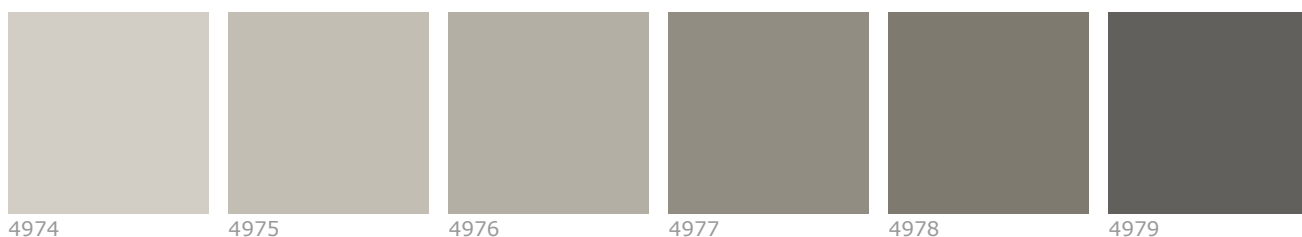

Facade Colour Card

Karta Facade Colour Card posiada 240 kolorów, którymi można pomalować drewniane oraz betonowe powierzchnie zewnętrzne.

Należy pamiętać, że kolory na zewnątrz pomieszczeń wyglądają na dużych powierzchniach na nieco jaśniejsze i bardziej błyszczące, niż na małych próbkach, które znajdują się w karcie kolorów na białym tle.

4872 4873 4874 4875 4876 4877

4878 4879 4880 4881 4882 4883

4884 4885 4886 4887 4888 4889

4890 4891 4892 4893 4894 4895

4896 4897 4898 4899 4900 4901

4902 4903 4904 4905 4906 4907

4908 4909 4910 4911 4912 4913

4914 4915 4916 4917 4918 4919

4920 4921 4922 4923 4924 4925

4926 4927 4928 4929 4930 4931

4932 4933 4934 4935 4936 4937

4938 4939 4940 4941 4942 4943

4944 4945 4946 4947 4948 4949

4950 4951 4952 4953 4954 4955

4956 4957 4958 4959 4960 4961

4962 4963 4964 4965 4966 4967

4968 4969 4970 4971 4972 4973

UWAGA!
Kolory

widoczne na ekranie monitora zostały wygenerowane elektronicznie. Mogą one różnić się od rzeczywistych kolorów wymalowań, jako że na odbiór koloru mają wpływ takie czynniki jak wykończenie i połysk materiału czy oświetlenie. Przed zakupem i użyciem danej farby prosimy zawsze sprawdzać wybrany kolor w karcie kolorów Tikkurila lub na próbkach kolorów.